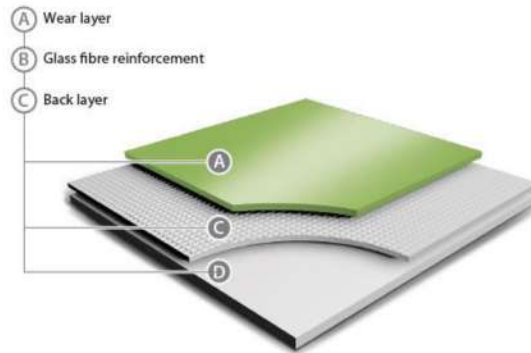

SUPRAWALL

REVESTIMIENTO MURAL VINÍLICO

Suprawall es un revestimiento mural de PVC flexible de 1,5mm de espesor, fabricado en rollos de 2m de ancho. Ofrece estabilidad, resistencia a golpes y arañazos, higiene, estética y una clasificación fuego Bs2-d0.

VINYL WALL COVERING

Suprawall is a flexible vinyl wall covering, produced in 2m rolls and 1,5mm thick. It offers stability, resistance to scratches and impacts, hygiene, aesthetics and a Bs2-d0 fire class.

1,5mm

0,5mm

2m

25m

1,4kg/m²

Bs2-d0

SUPRAWALL

GAMA DE COLORES // COLOUR RANGE

3235

4212

5837

1220

6001

6036

6030

2010